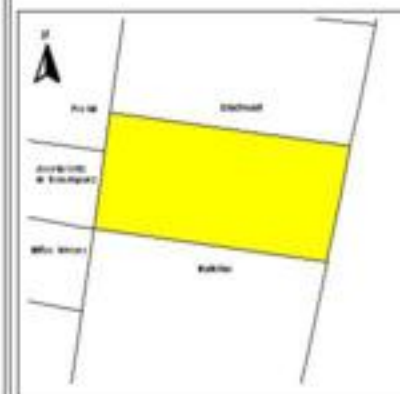

EVALUA DF
Consejo de Evaluación del
Desarrollo Social del
Distrito Federal

ÍNDICE DE DESARROLLO SOCIAL

Delegación: Benito Juárez
Colonia: Villa de Cortes
Grado de desarrollo: Alto

Grado de Desarrollo Social